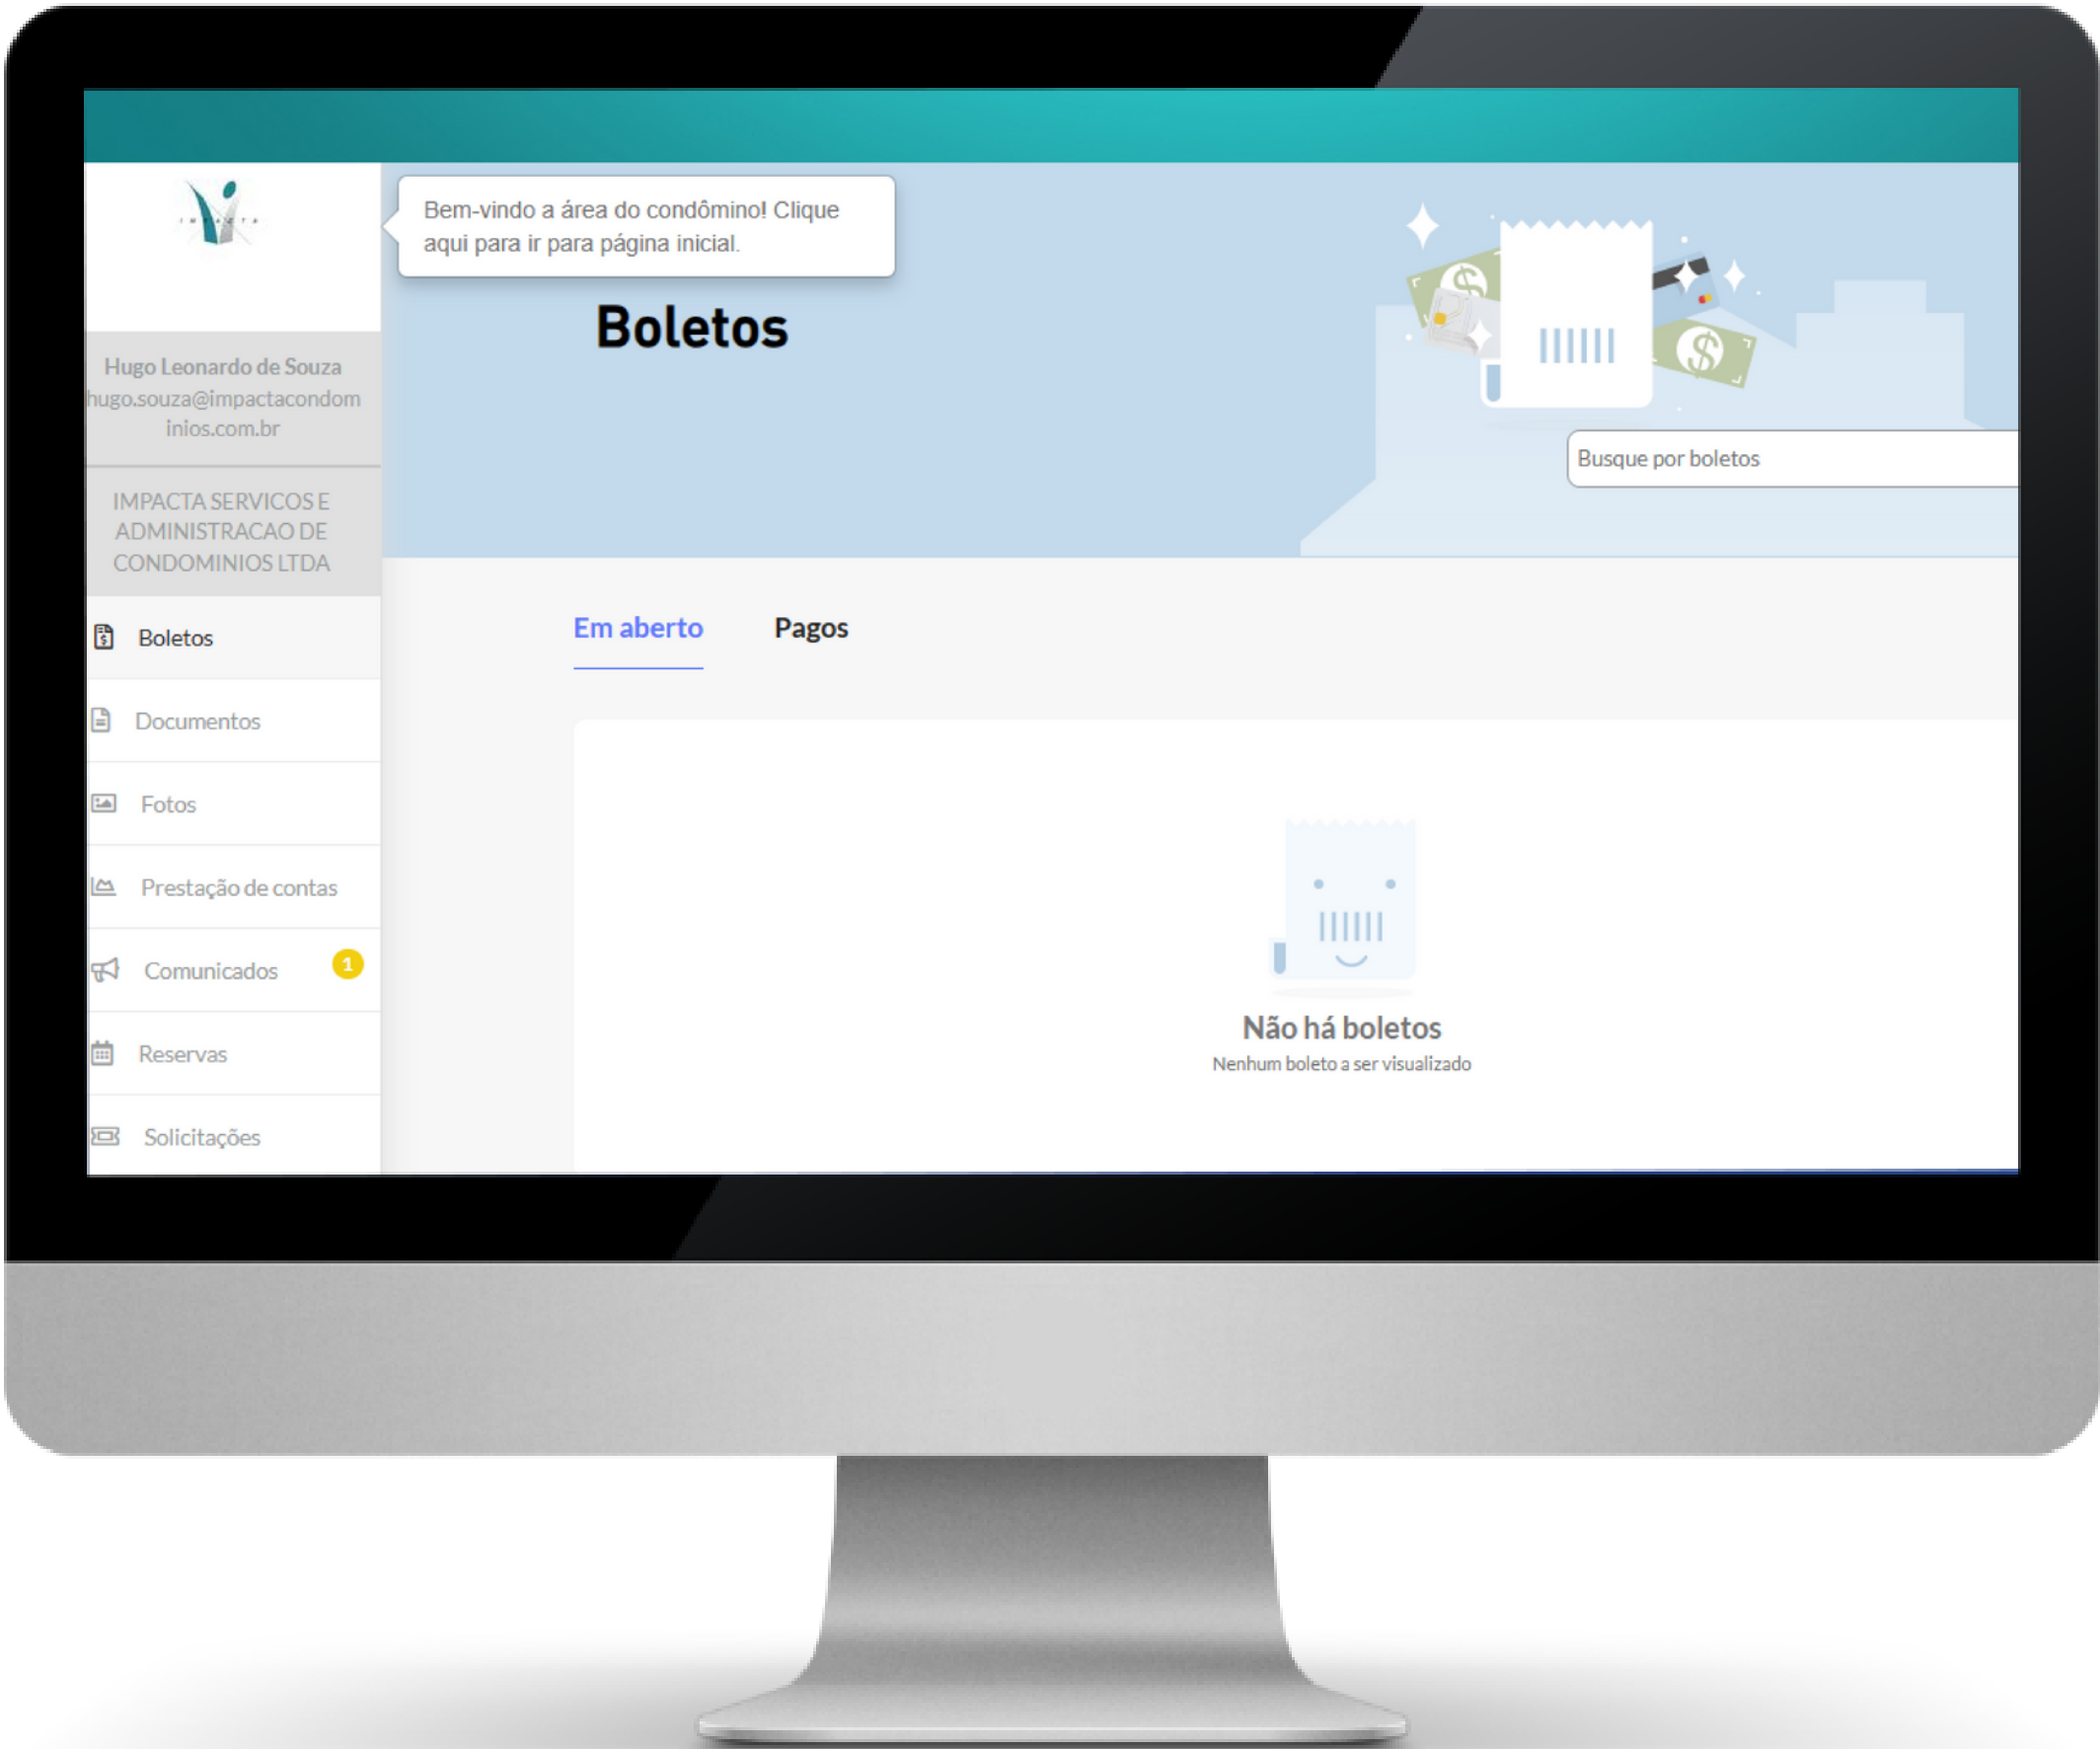

Simulador de acesso ao portal