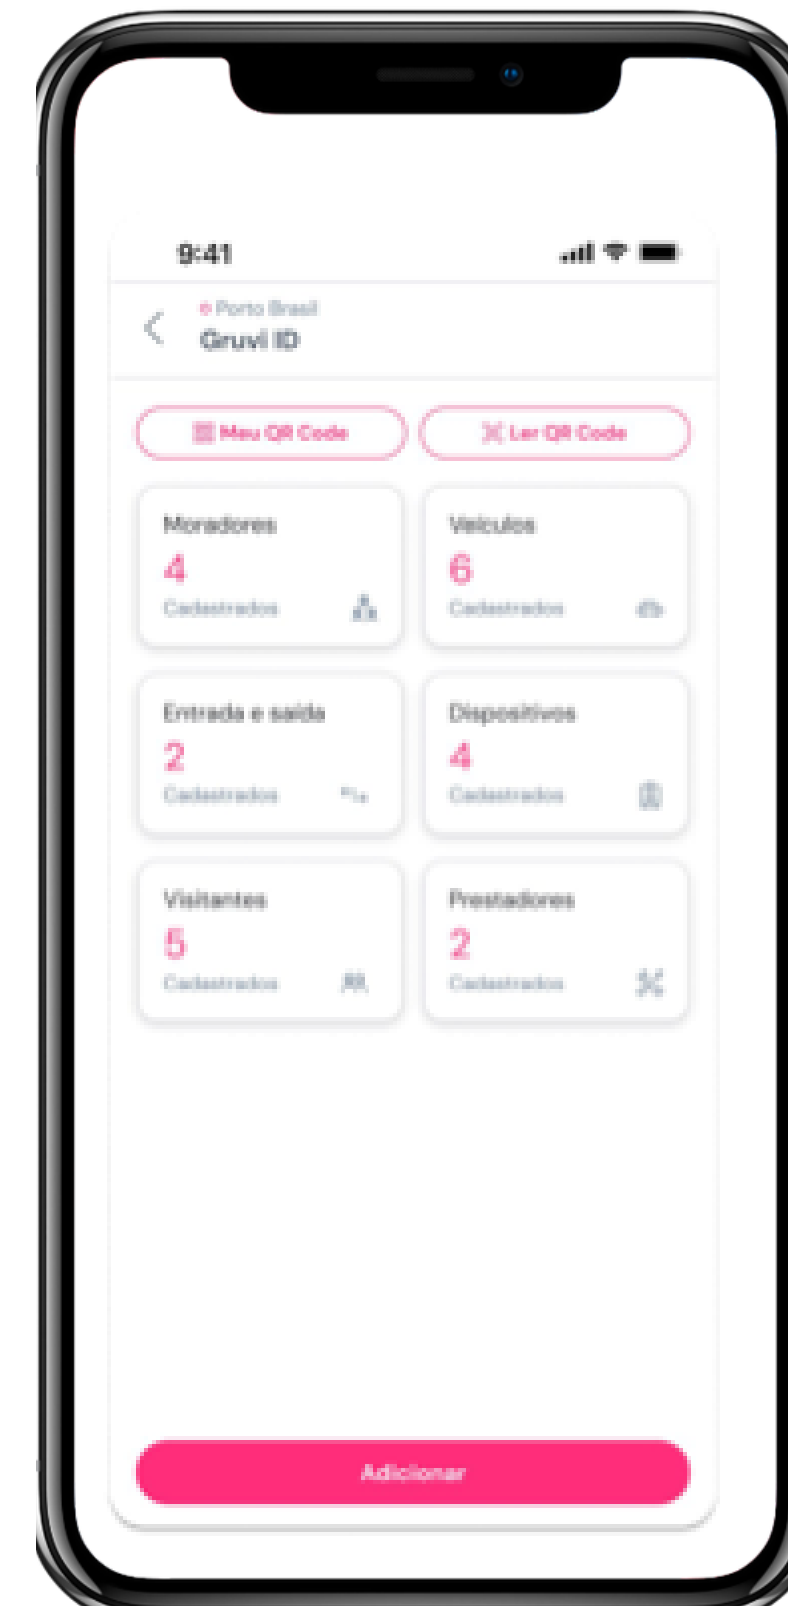

Segurança

Funcionalidades de portaria para um gestão ainda mais completa. Aumente a segurança do condomínio com o controle de acesso, de um único app!

- Cadastro de moradores e visitantes via app
- Gestão de entrada e saída de moradores
- Controle de visitantes e prestadores de serviço
- Cadastro de placas e veículos
- Gestão de vagas de garagem
- Validação de documentos de moradores e visitantes
- Gestão de encomendas

Consulte a disponibilidade do serviço de acordo com o plano contratado.