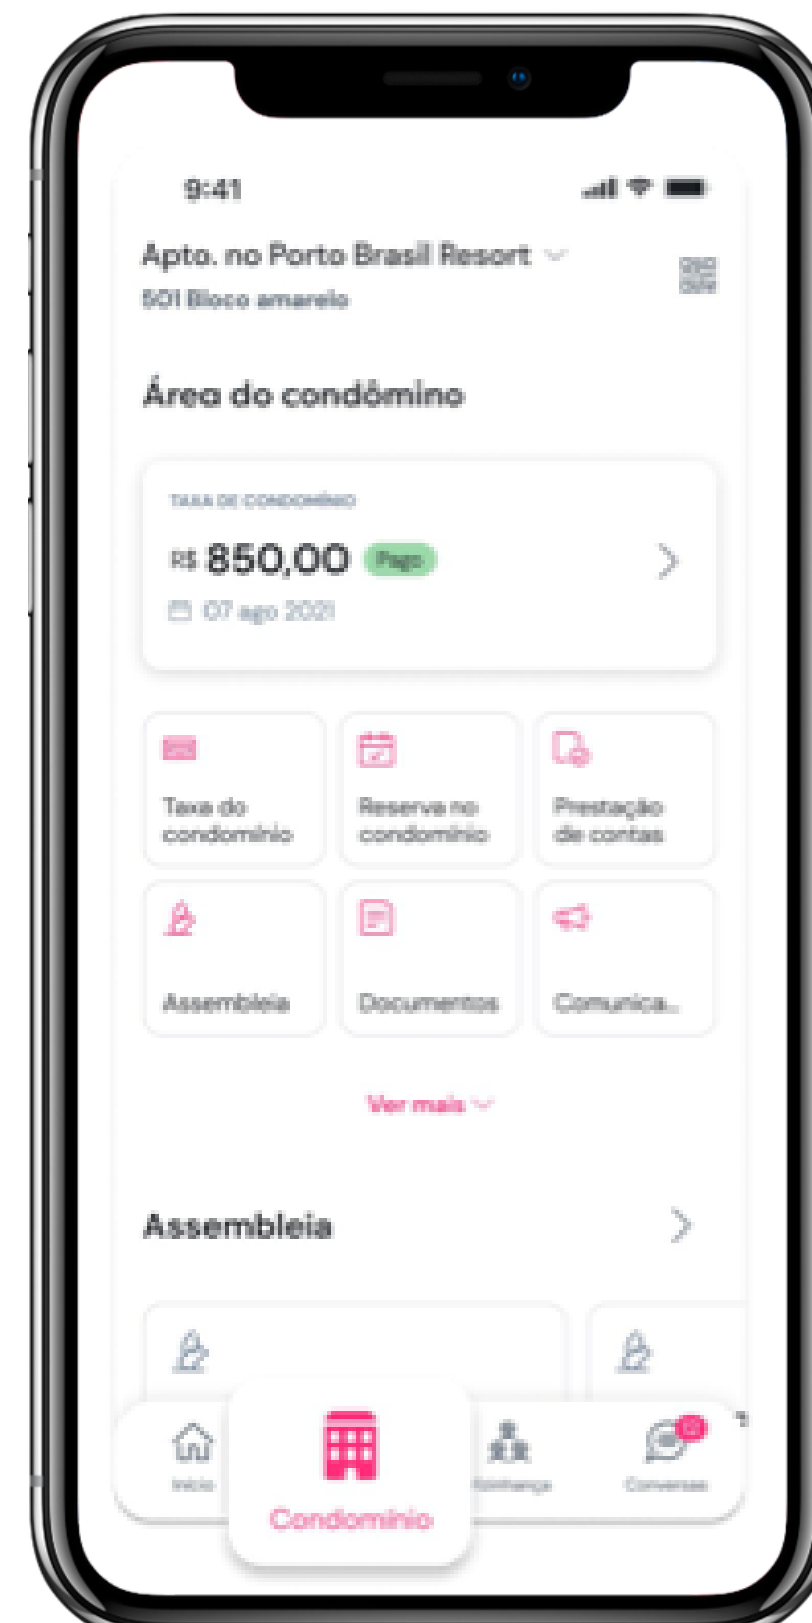

CONDOMÍNIO QUARTZO

**CONDOMÍNIO GRAN
VISTAS SÃO PEDRO**

- **App Gratuito para Condôminos**
- **Reservas de Espaços de Lazer na Palma de sua Mão.**
- **Prestação de Contas Digital, 24 Horas por Dia.**
- **Canal de Comunicação com Síndico, Administradora e Portaria.**

95 %

de nossos boletos entregues em até 10 dias.

100 %

cartas de cobrança enviadas em até 11 dias.

TRANSPARÊNCIA

- **Prestação de Contas Mensal no boleto Condominial.**
- **Acesso a notas fiscais, contratos, Regimento Interno, Convenção Condominial pelo APP.**
- **Atas, Relatórios Financeiros e outros Documentos.**
- **Pasta Digital disponível em um só clique!**

Tudo que o condomínio precisa agora em um único app!

Conveniência

Facilitamos a gestão do condomínio para os moradores viverem de um jeito simples, seguro e tranquilo, como deve ser.

- Taxa do Condomínio
- Reserva de Áreas Comuns
- Assembleia Virtual ou Híbrida
- Prestação de Contas e Documentos
- Comunicados e Ocorrências
- Despesas do síndico
- Movimentação bancária
- E mais!

Segurança

Funcionalidades de portaria para um gestão ainda mais completa. Aumente a segurança do condomínio com o controle de acesso, de um único app!

- Cadastro de moradores e visitantes via app
- Gestão de entrada e saída de moradores
- Controle de visitantes e prestadores de serviço
- Cadastro de placas e veículos
- Gestão de vagas de garagem
- Validação de documentos de moradores e visitantes
- Gestão de encomendas