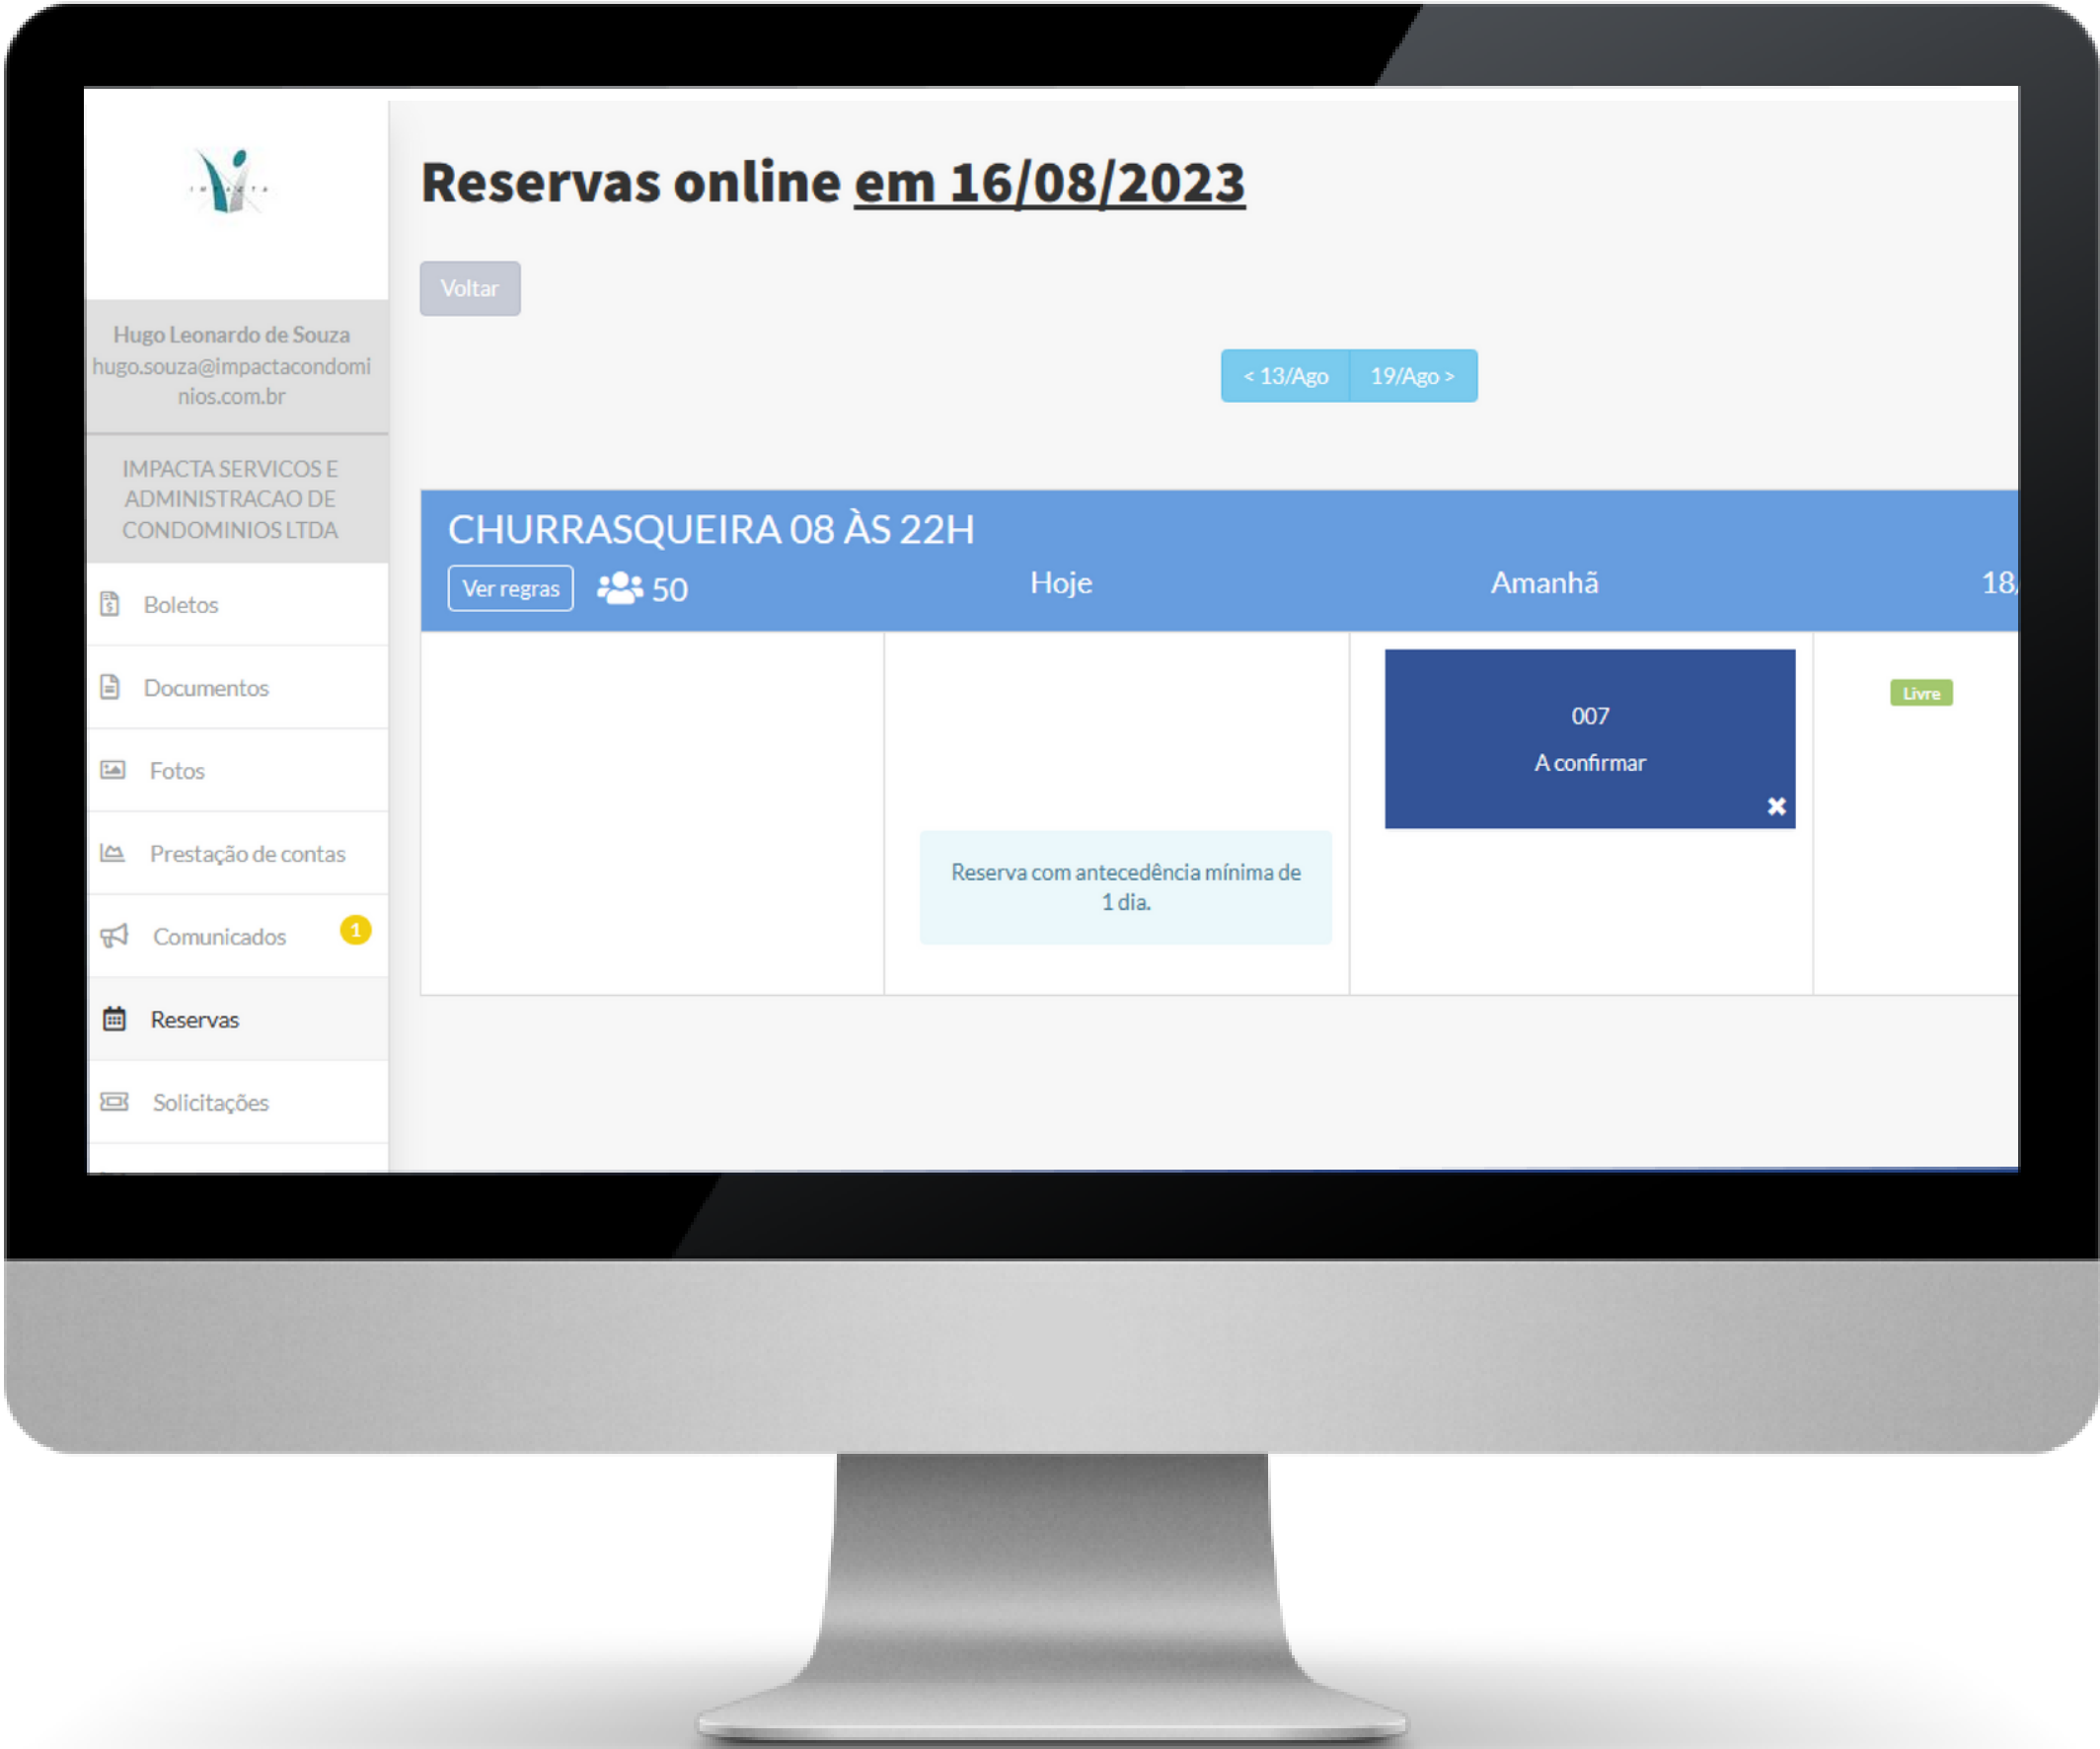

- Comunicador oficial do condomínio
- Chat privado para falar com seu vizinho
- Chat em grupo com vizinhos
- Salas temáticas sem limite de participantes
- Silencie a hora que quiser
- Notificação de encomendas

Simulador de acesso ao portal

Simulador de acesso ao portal

Simulador de acesso ao portal

Simulador de acesso ao portal

Simulador de acesso ao portal

Simulador de acesso ao portal

DIFERENCIAIS

ATENDIMENTO RÁPIDO