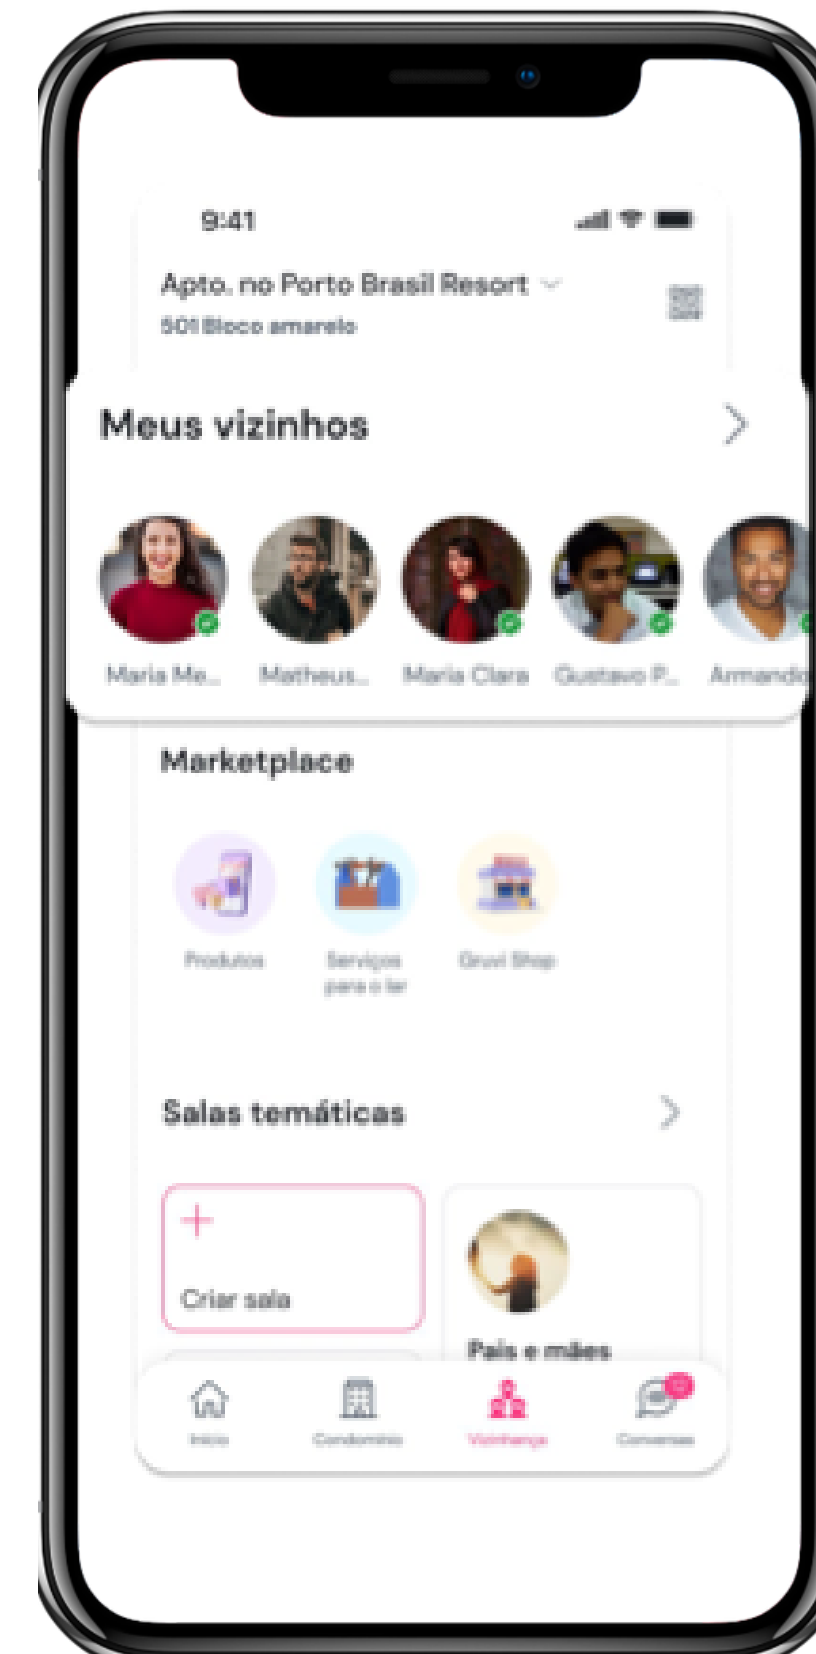

Convivência

Fazer parte de um grupo de vizinhos nunca fez tanto sentido. Agora, moradores podem conviver ainda mais, do jeito que deve ser!

- Comunicador oficial do condomínio
- Chat privado para falar com seu vizinho
- Chat em grupo com vizinhos
- Salas temáticas sem limite de participantes
- Silencie a hora que quiser
- Notificação de encomendas